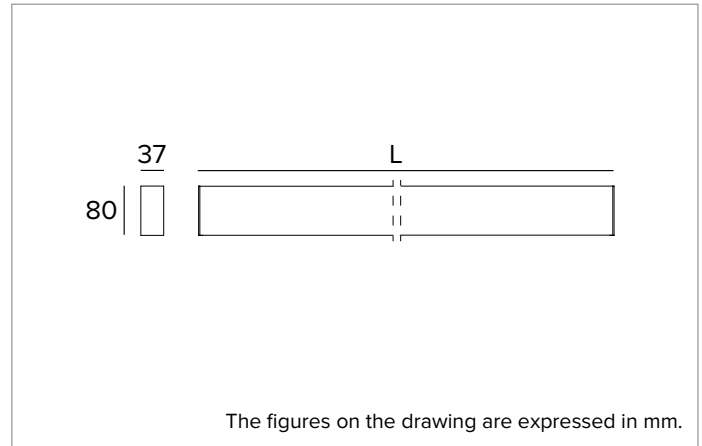

T018BX930ELDB | LOGICO EASY Stand Alone 37 - UGR19

Linear stand alone LED fixture for ceiling mounted or suspension installation

	3000K	H(m)	D1(m)	D2(m)	E _{max} (lx)		
Ra90		64°	63°				
Fixture Power	68W	1	1.25	1.23	2471		
Source Flux	5503lm	2	2.51	2.46	618		
Fixture Flux	5504lm	3	3.76	3.70	275		
Efficacy	81lm/W	4	5.02	4.93	154		
G0347	I _{max} =510cd/klm	I _{max}	2806cd	5	6.27	6.16	99